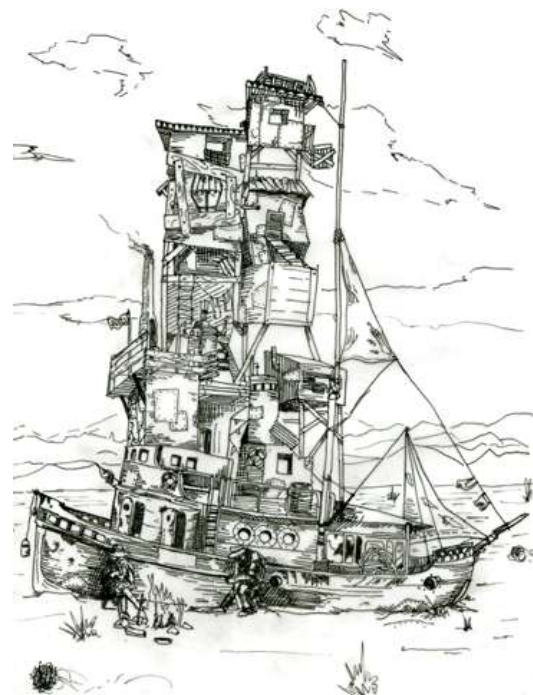

АТЕЛИЕ
ГРАФИКА
ГРАФИЧНИ ТЕХНИКИ