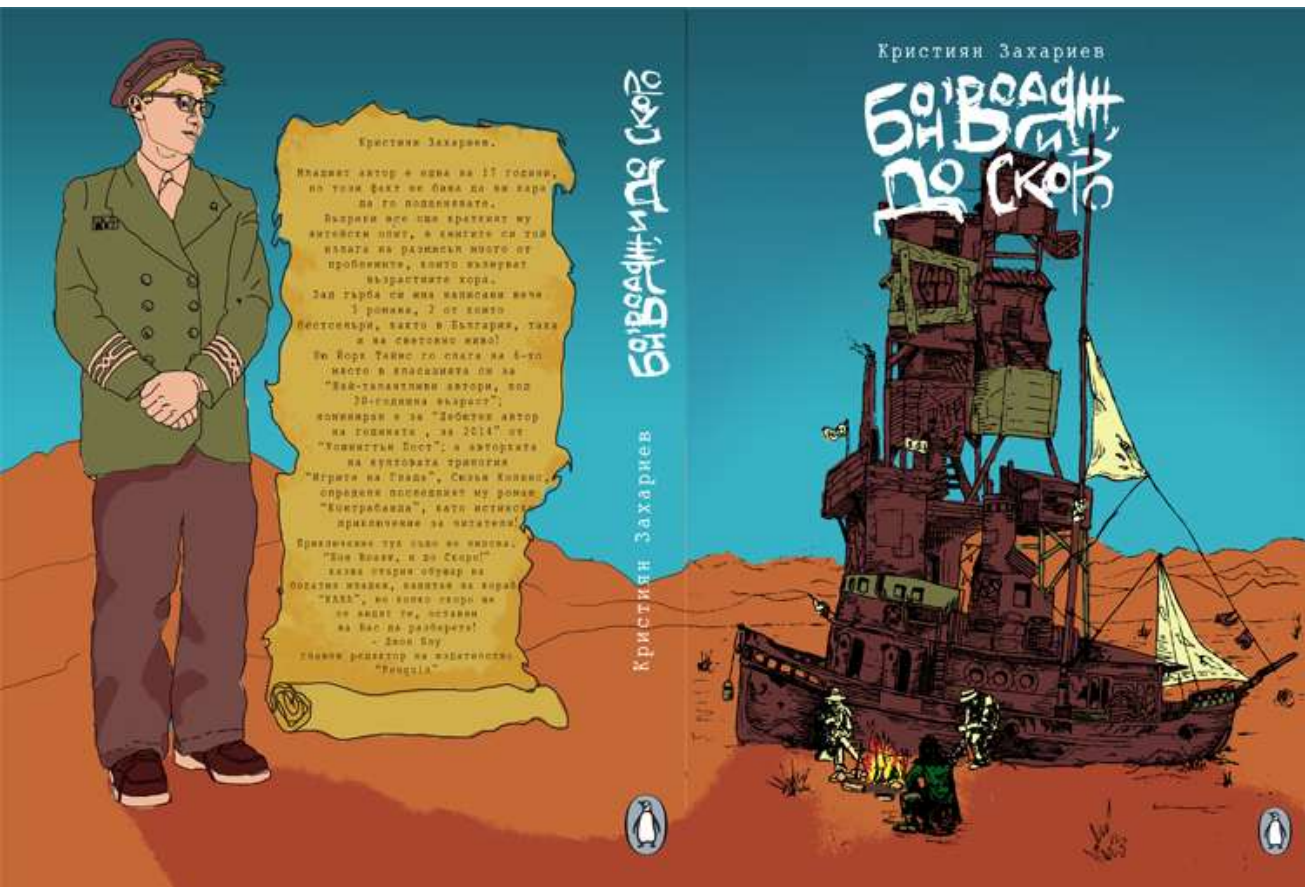

АТЕЛИЕ
ГРАФИКА
ГРАФИЧНИ ТЕХНИКИ